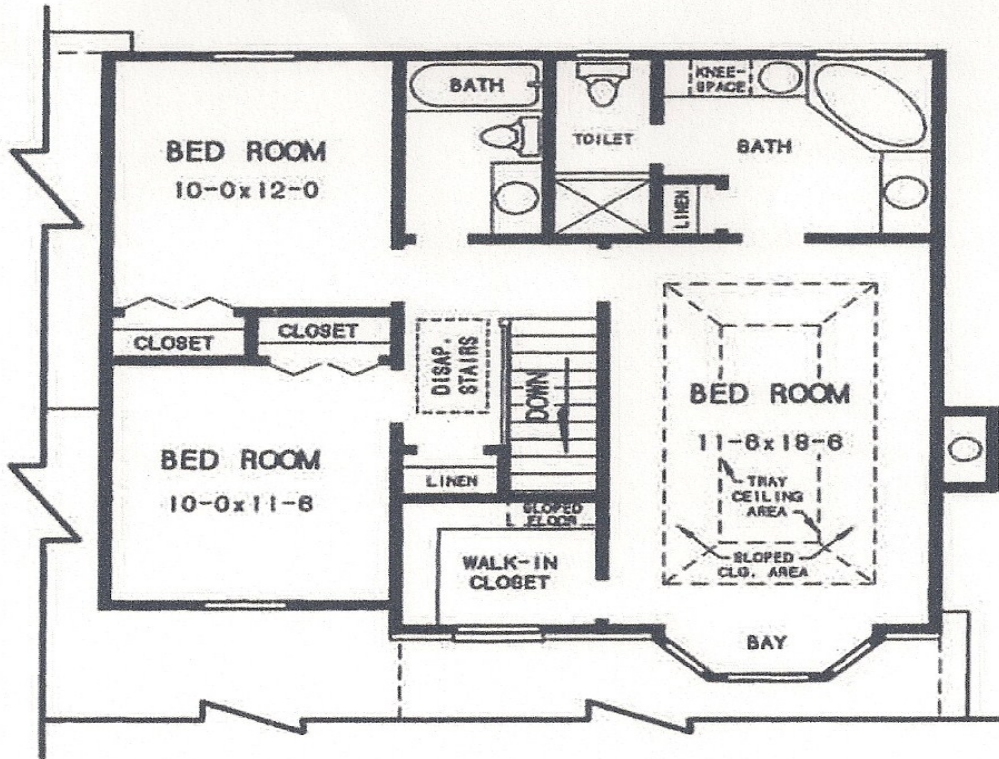

The Lee Floor Plan

LIVING AREA
858' sq ft

Floor Plan 858 S.Q.)

<<Back

Floor Plan (N/A S.Q.)