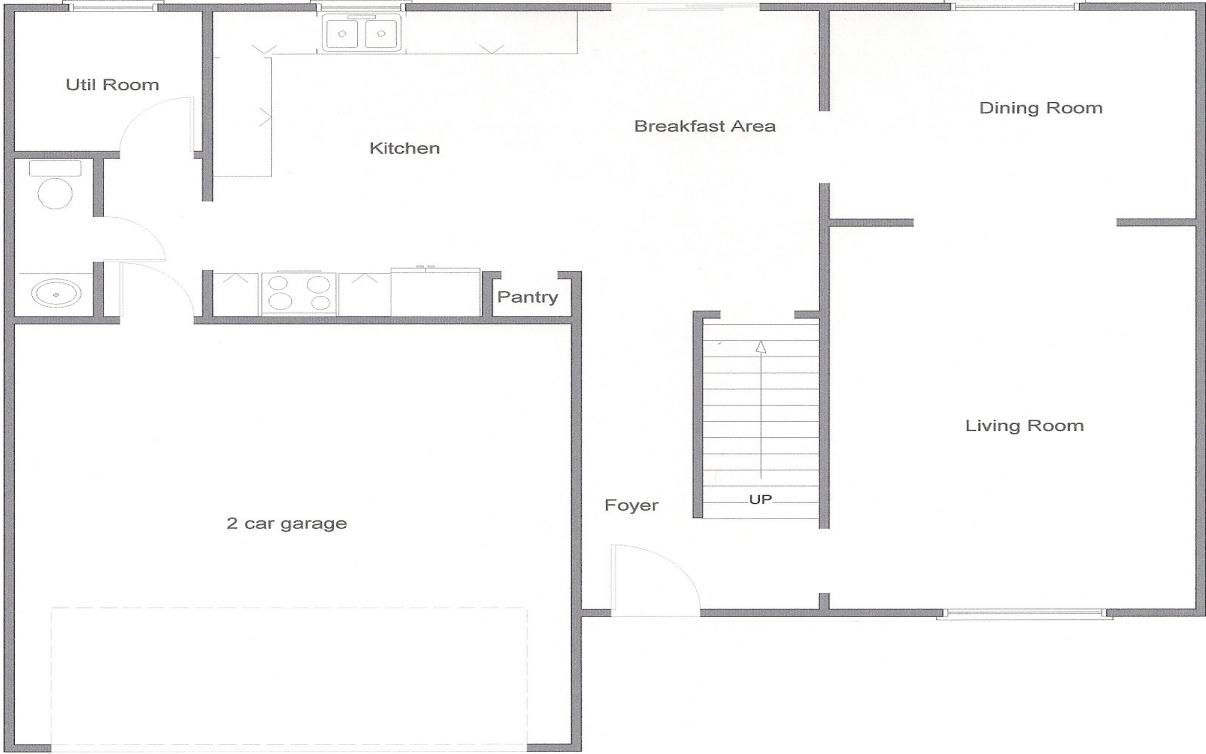

The Lee Floor Plan

LIVING AREA
858' sq ft

Floor Plan 858 S.Q.)

<<Back

Floor Plan (N/A S.Q.)